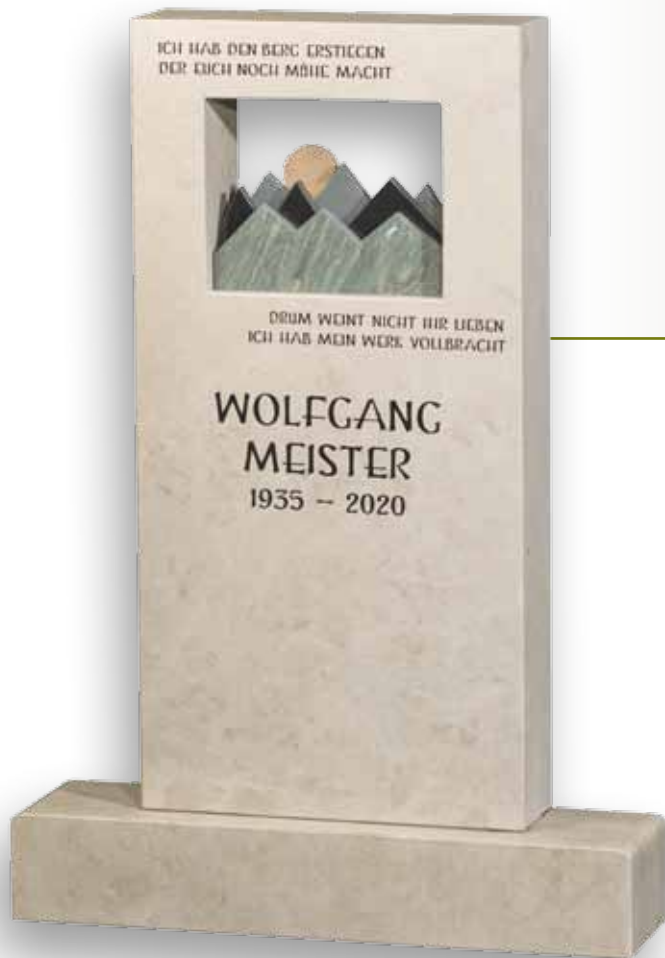

Oberteil: 21 / 00 3349
Ocean Beige
allseitig Nr. 3 geschliffen
Ornament: 21 / 00 3349
Landschaftsilhouette

Design geschützt 40 2021 000 054.9

Oberteil: 21 / 00 3330
Premium Black, Ocean Beige
allseitig geledert, allseitig poliert
Fälze fein geriffelt
Ornament: 21 / 00 3330
sandgestrahlt und normal getönt

Design geschützt 40 2021 000 054.9