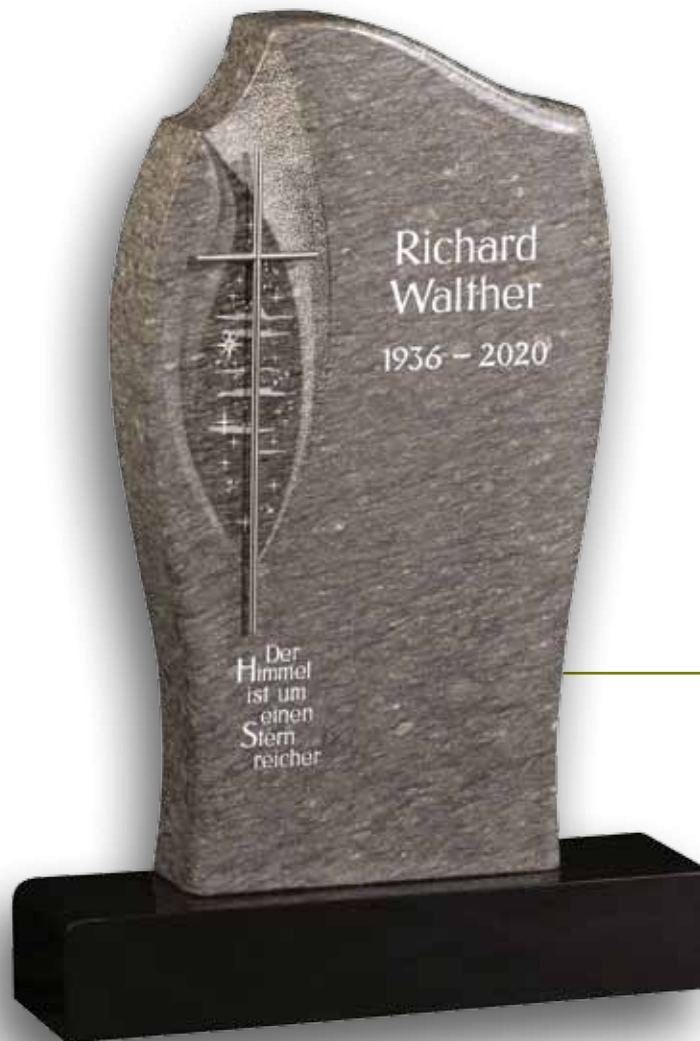

**Oberteil: 21 / 00 3347**

Fire Fusion, Silver Bronze  
allseitig poliert, allseitig geledert  
auslaufend fein gespitzt

**Edelstahlplatte:** E 73

Design geschützt 40 2021 000 054.9

**Oberteil: 21 / 00 3331**