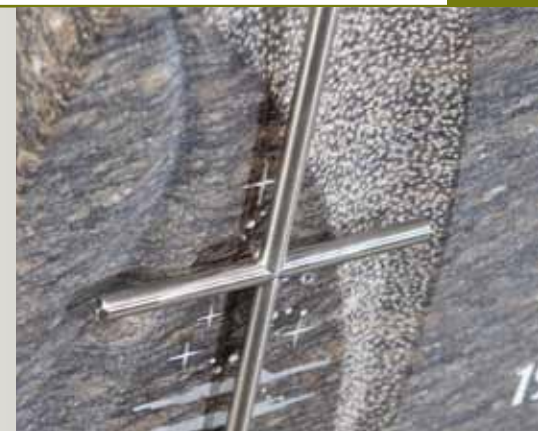

Oberteil: 21 / 00 3331

Brown Rays
allseitig geledert, Teilfläche poliert
Ornament: 21 / 00 3331
mit 5 Glaskristallen und Wolken, getönt
Edelstahlkreuz: E 1

Design geschützt 40 2021 000 054.9