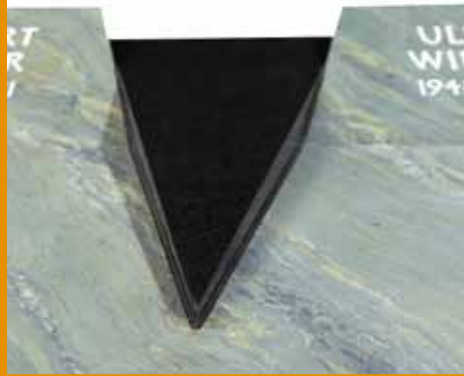

Grabanlage: 21 / 495
Premium Black, Picasso
allseitig poliert, allseitig geledert

Design geschützt 40 2021 000 054.9

Oberteil: 21 / 00 3347

Premium Black, Picasso
allseitig poliert, allseitig geledert
auslaufend fein gespitzt

Ornament: 21 / 00 3347

sandgestrahlt und normal getönt
mit 7 Glassteinen, ein Stern
golden getönt

Grabanlage: 21 / 496

Premium Black, Picasso
allseitig poliert, allseitig geledert

Design geschützt 40 2021 000 054.9