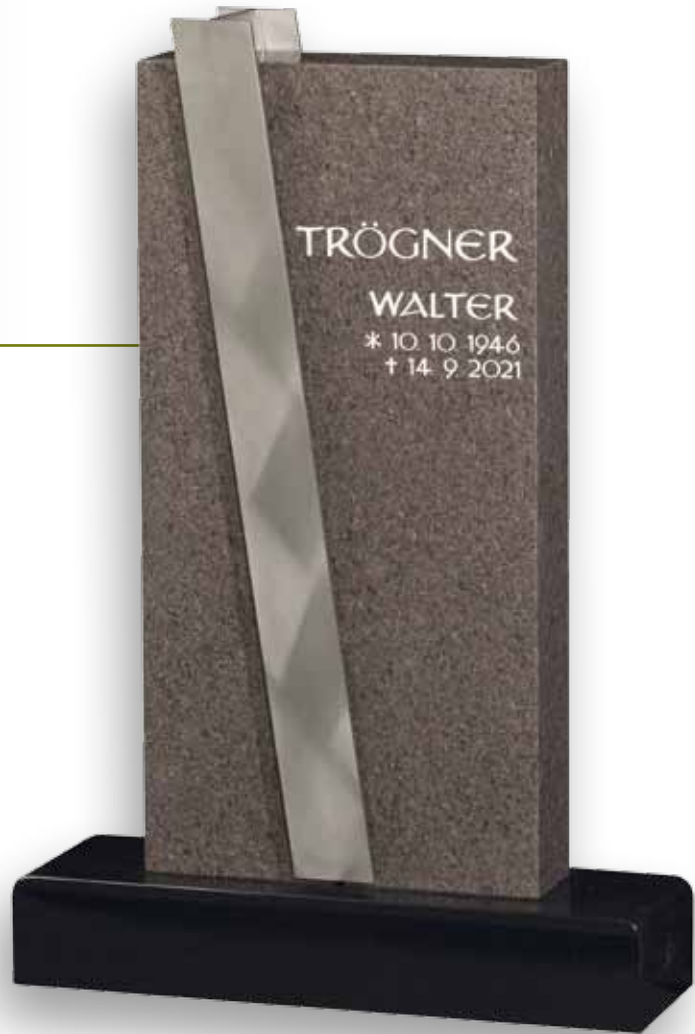

Design geschützt 40 2021 000 054.9

**Oberteil: 21 / 00 3354**

Cafe Imperial  
allseitig geledert

**Edelstahl H-Profil:**

E 75 mit Oberteilen verklebt

Design geschützt 40 2021 000 054.9

**Oberteil: 21 / 00 3317**