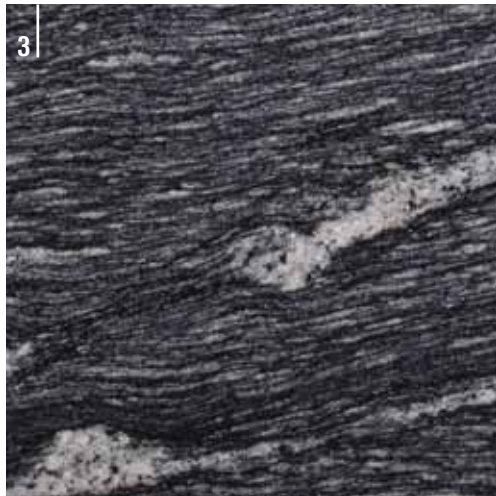

- 1 Wonder Wood
- 2 Kösseine
- 3 Fish Black
- 4 Dorfer Grün
- 5 Fox Brown
- 6 Multicolor Rot
- 7 Oxford Silber