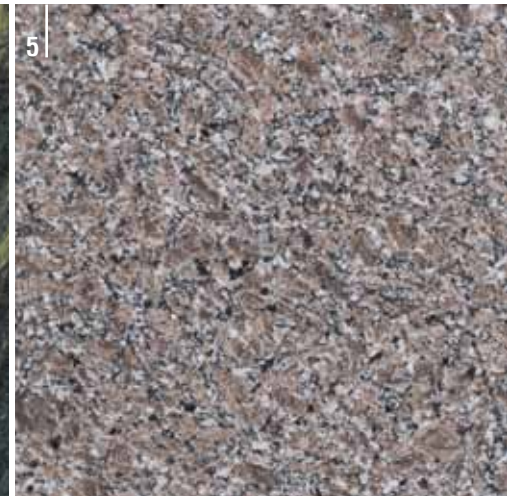

- 1 Wonder Wood
- 2 Kösseine
- 3 Fish Black
- 4 Dorfer Grün
- 5 Fox Brown
- 6 Multicolor Rot
- 7 Oxford Silber