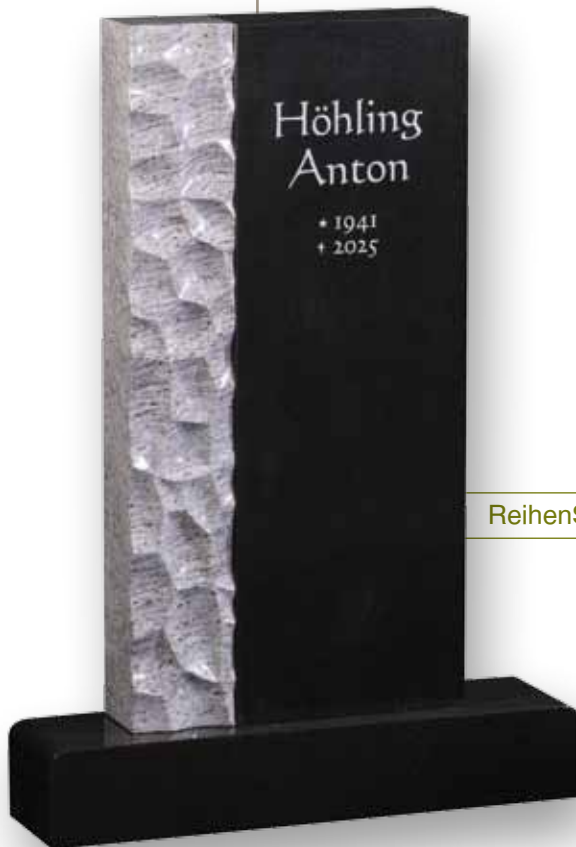

DESIGN
geschützt

Oberteil: 26 / 003498
Marina Blau, Premium Black
allseitig poliert

3D MODELL

Breit**STEIN**

Reihen**STEIN**

Oberteil: 26 / 003498-1
Wonder Wood, Premium Black
allseitig poliert
Grabanlage: 26 / 551
Premium Black, Wonder Wood
allseitig poliert