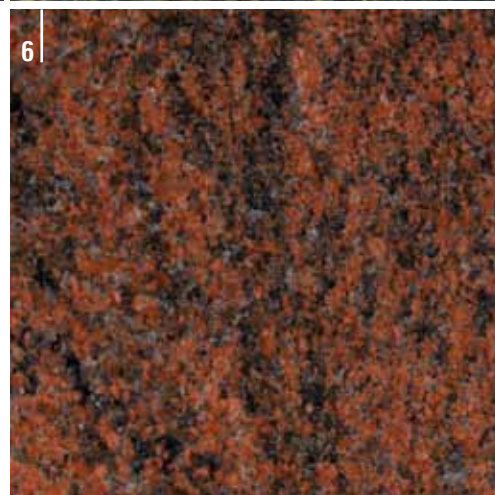

- 1 Wonder Wood
- 2 Kösseine
- 3 Fish Black
- 4 Dorfer Grün
- 5 Fox Brown
- 6 Multicolor Rot
- 7 Oxford Silber