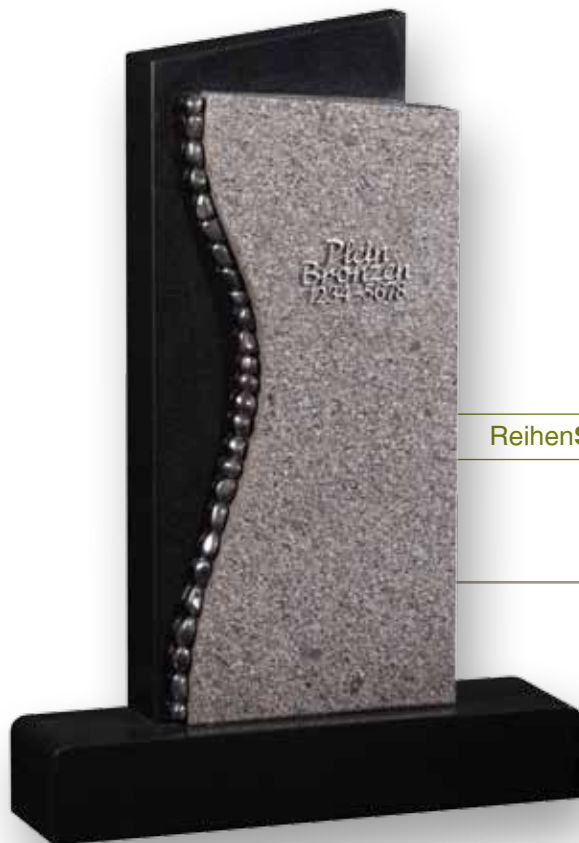

Reihen**STEIN**

Oberteil: 26 / 003501
Premium Black, Fox Brown
allseitig poliert
Ornament: 26 / 003501
an Kante aufgeklebte Trommelsteine
aus Hämatit