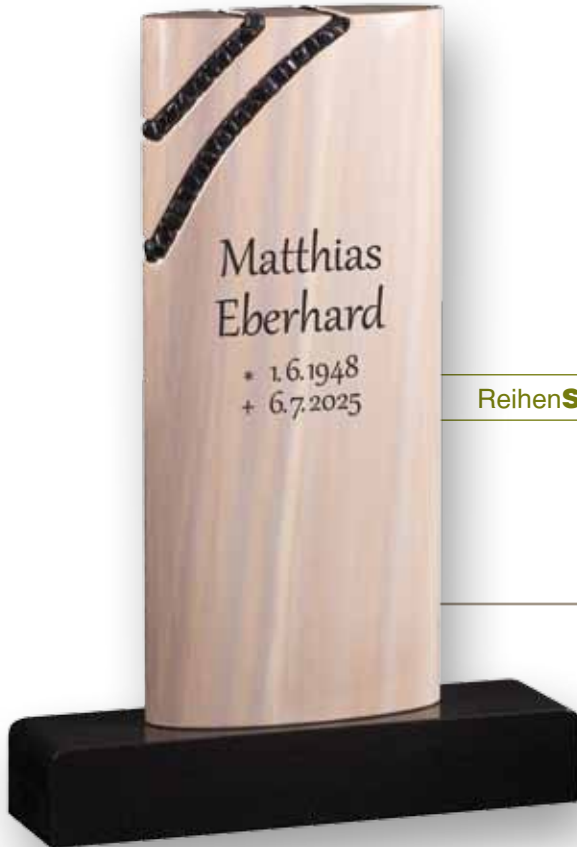

Ornament: 26 / 003510

Schieferstapel

Grabanlage: 26 / 559

Ivory Brown, Premium Black
allseitig geledert, allseitig poliert

Urnen**GRAB**

Matthias
Eberhard

* 1.6.1948
+ 6.7.2025

Reihen**STEIN**