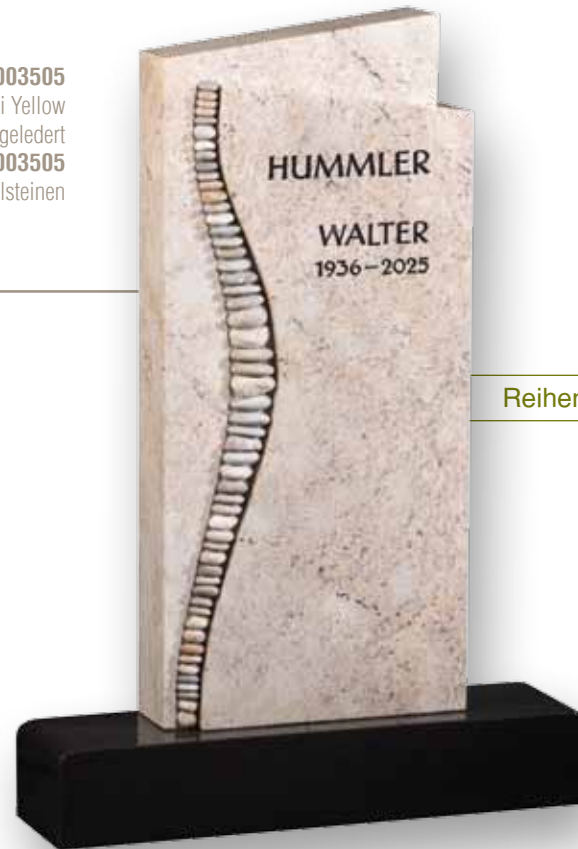

Oberteil: 26 / 003505
Shivakashi Yellow
allseitig poliert, Teilflächen geledert
Ornament: 26 / 003505
Nut mit halbierten Kieselsteinen

Reihen**STEIN**