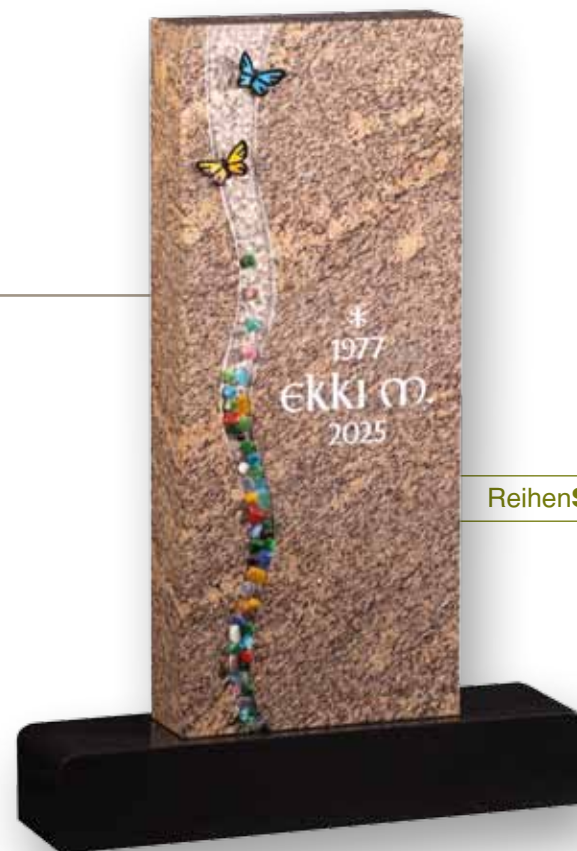

Oberteil: 26 / 003497
California
allseitig poliert, Nut gespitzt
Ornament: 26 / 003497
Trommelglas Katzenauge aufgeklebt
Ornament: GOOS 1242
Glasschmetterling hellblau und
Glasschmetterling gelb orange